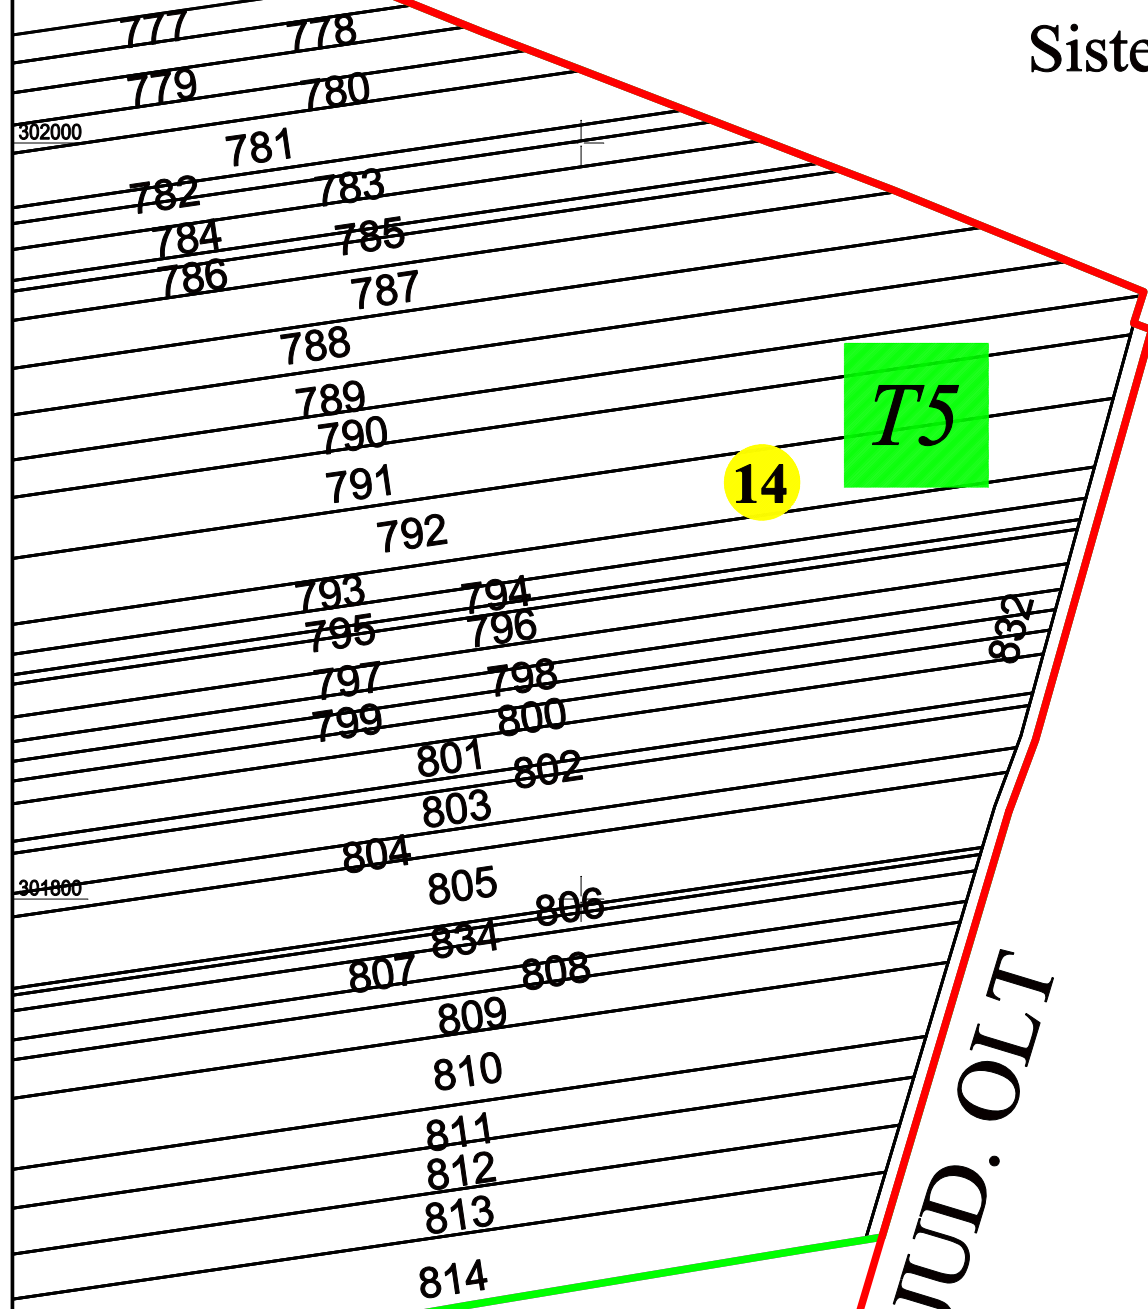

# PLAN CADASTRAL

### Sectorul cadastral 14

Scara 1:2000

Sistem de proiectie STEREO 1970

Plansa nr. 5

JUD. OLT

15

301600

438400

438600

**Legenda:**

- Limita UAT
- Limita intravilan
- Limita Sector cadastral
- 9 Numar Sector cadastral
- Limita Tarla
- T18 Numar Tarla
- Limita Imobil
- DE 38 Toponimie
- UAT GALICEA UAT vecini
- Localitate GIUBEGA