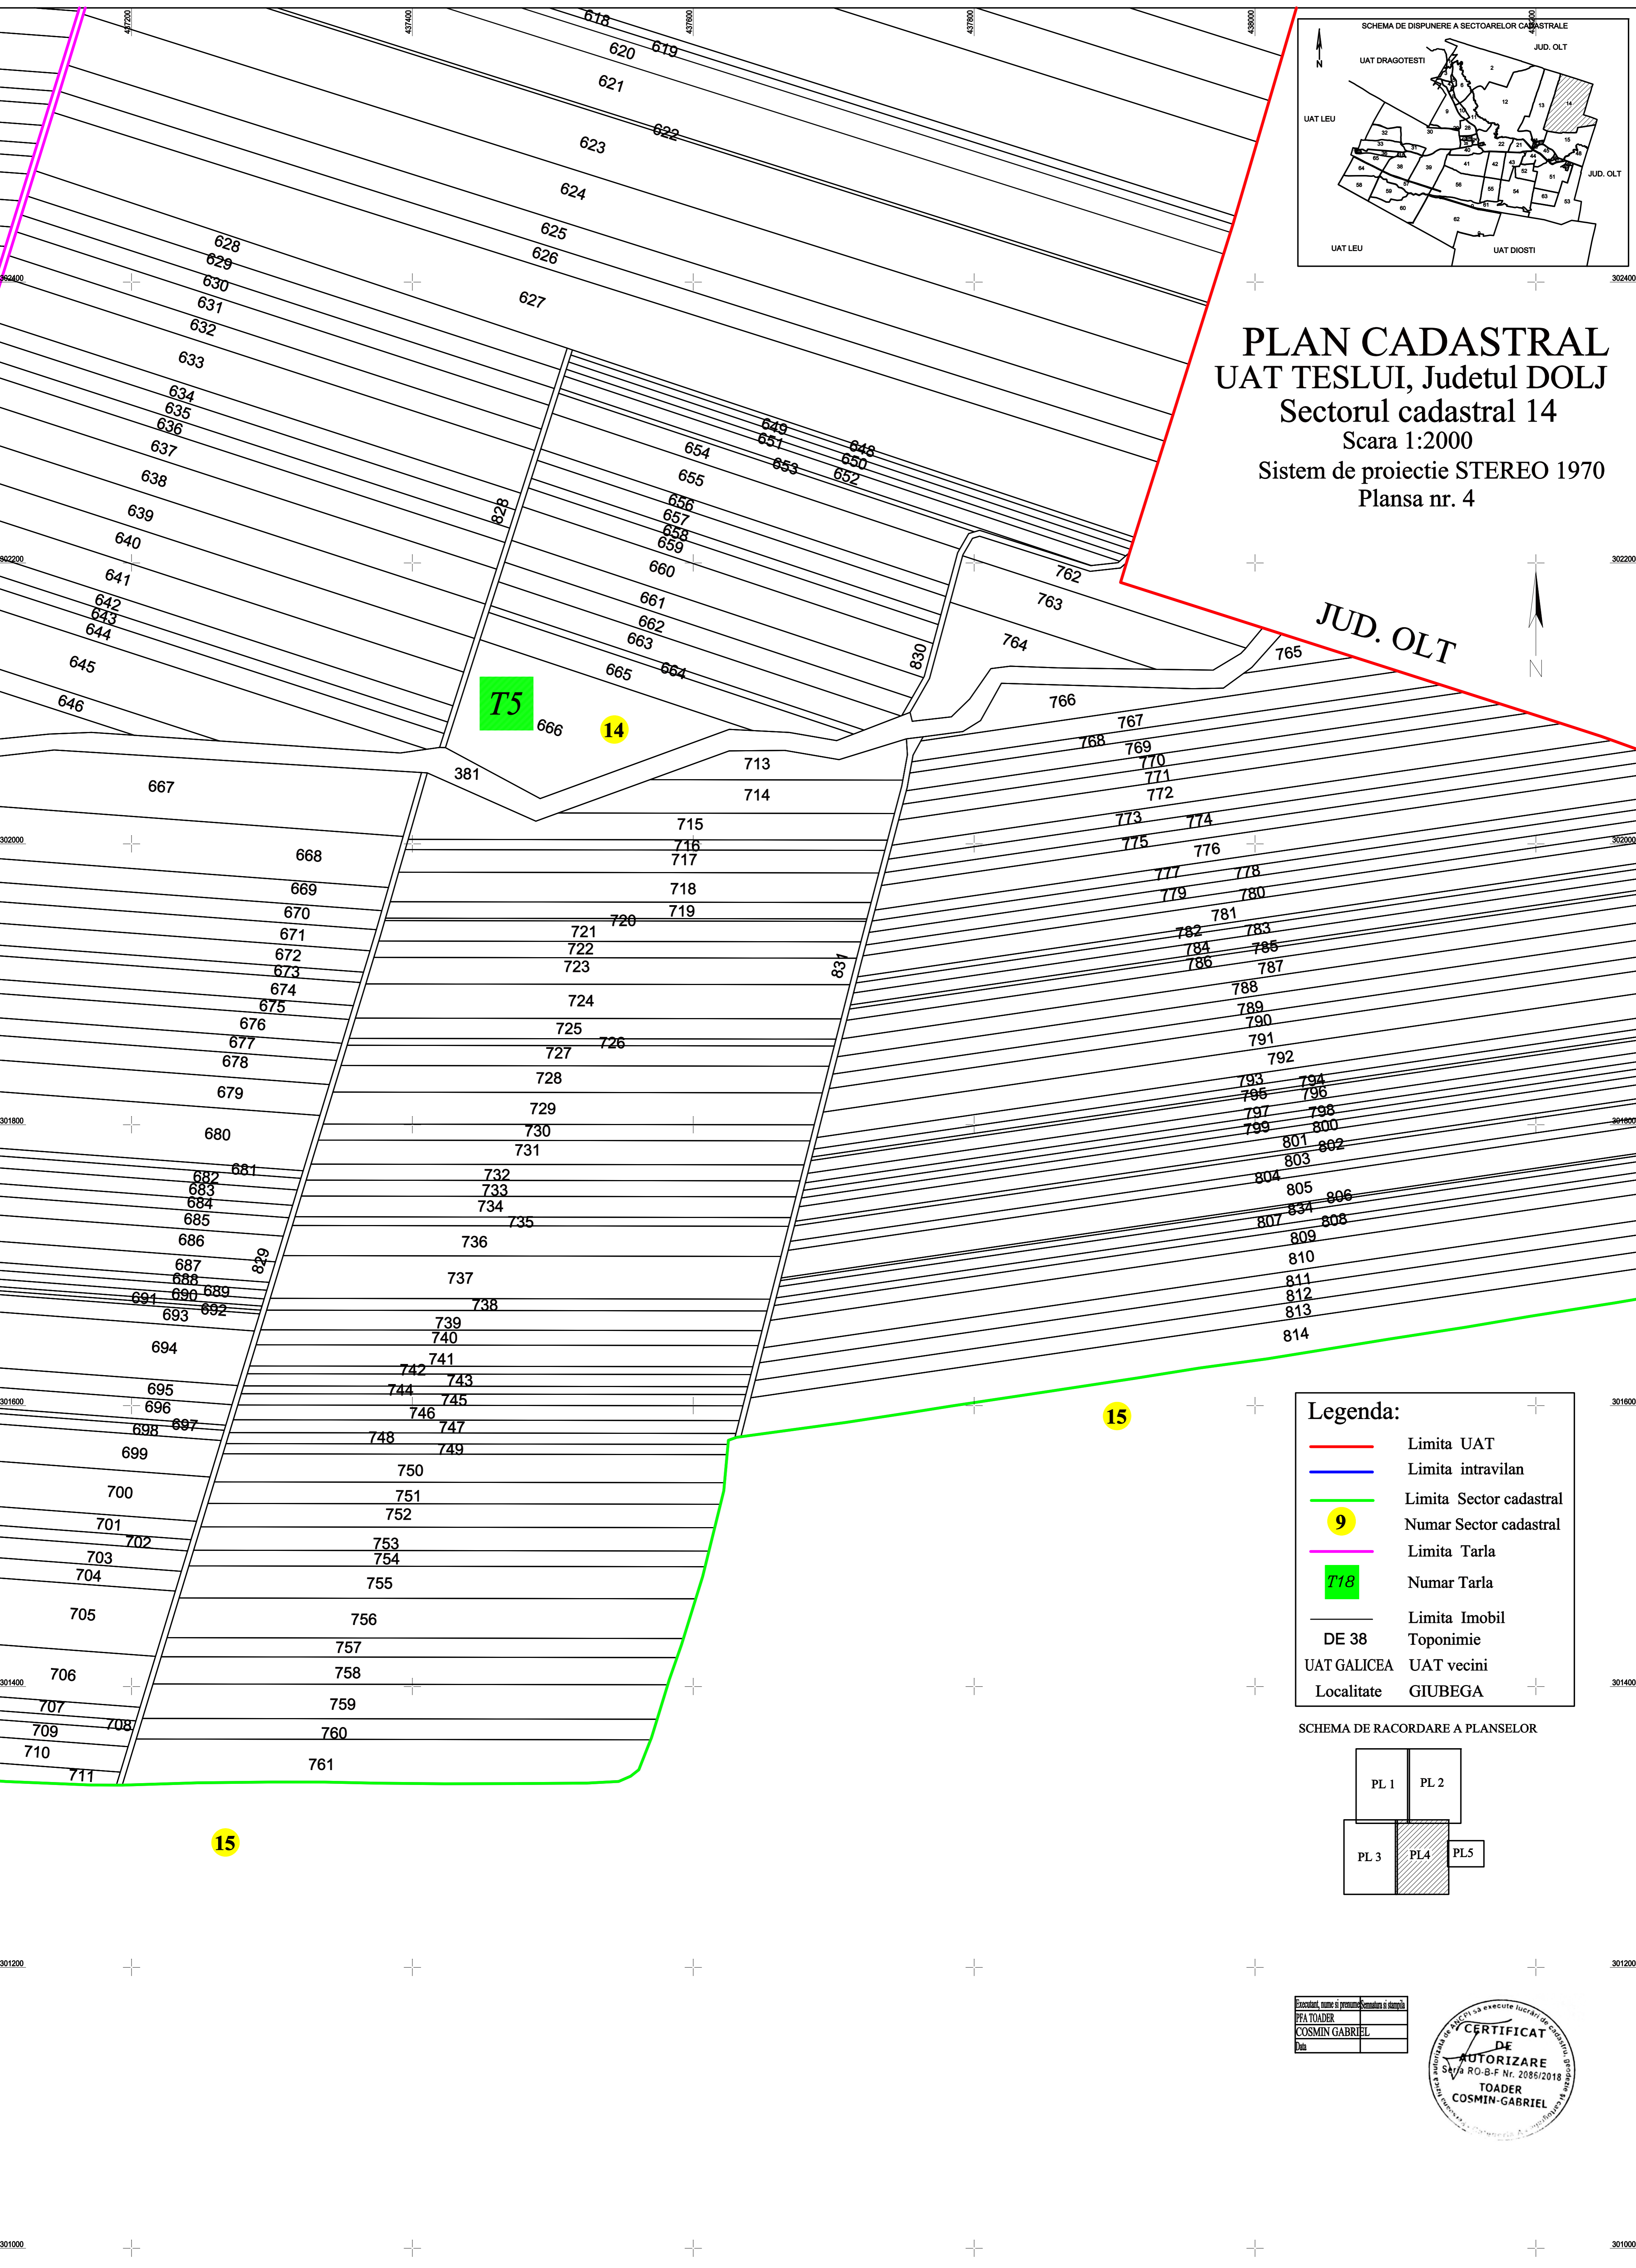

**PLAN CADASTRAL**  
**UAT TESLU, Judetul DOLJ**  
**Sectorul cadastral 14**  
 Scara 1:2000  
 Sistem de proiectie STEREO 1970  
 Plansa nr. 4

JUD. OLT

**Legenda:**

- Limita UAT
- Limita intravilan
- Limita Sector cadastral
- 9 Numar Sector cadastral
- Limita Tarla
- T5 Numar Tarla
- Limita Imobil
- DE 38 Toponimie
- UAT GALICEA UAT vecini
- Localitate GIUBEGA

SCHEMA DE RACORDARE A PLANSELOR

Executant, nume si prenume	Cosmin Gabriel
PFA TOADER	
Data	