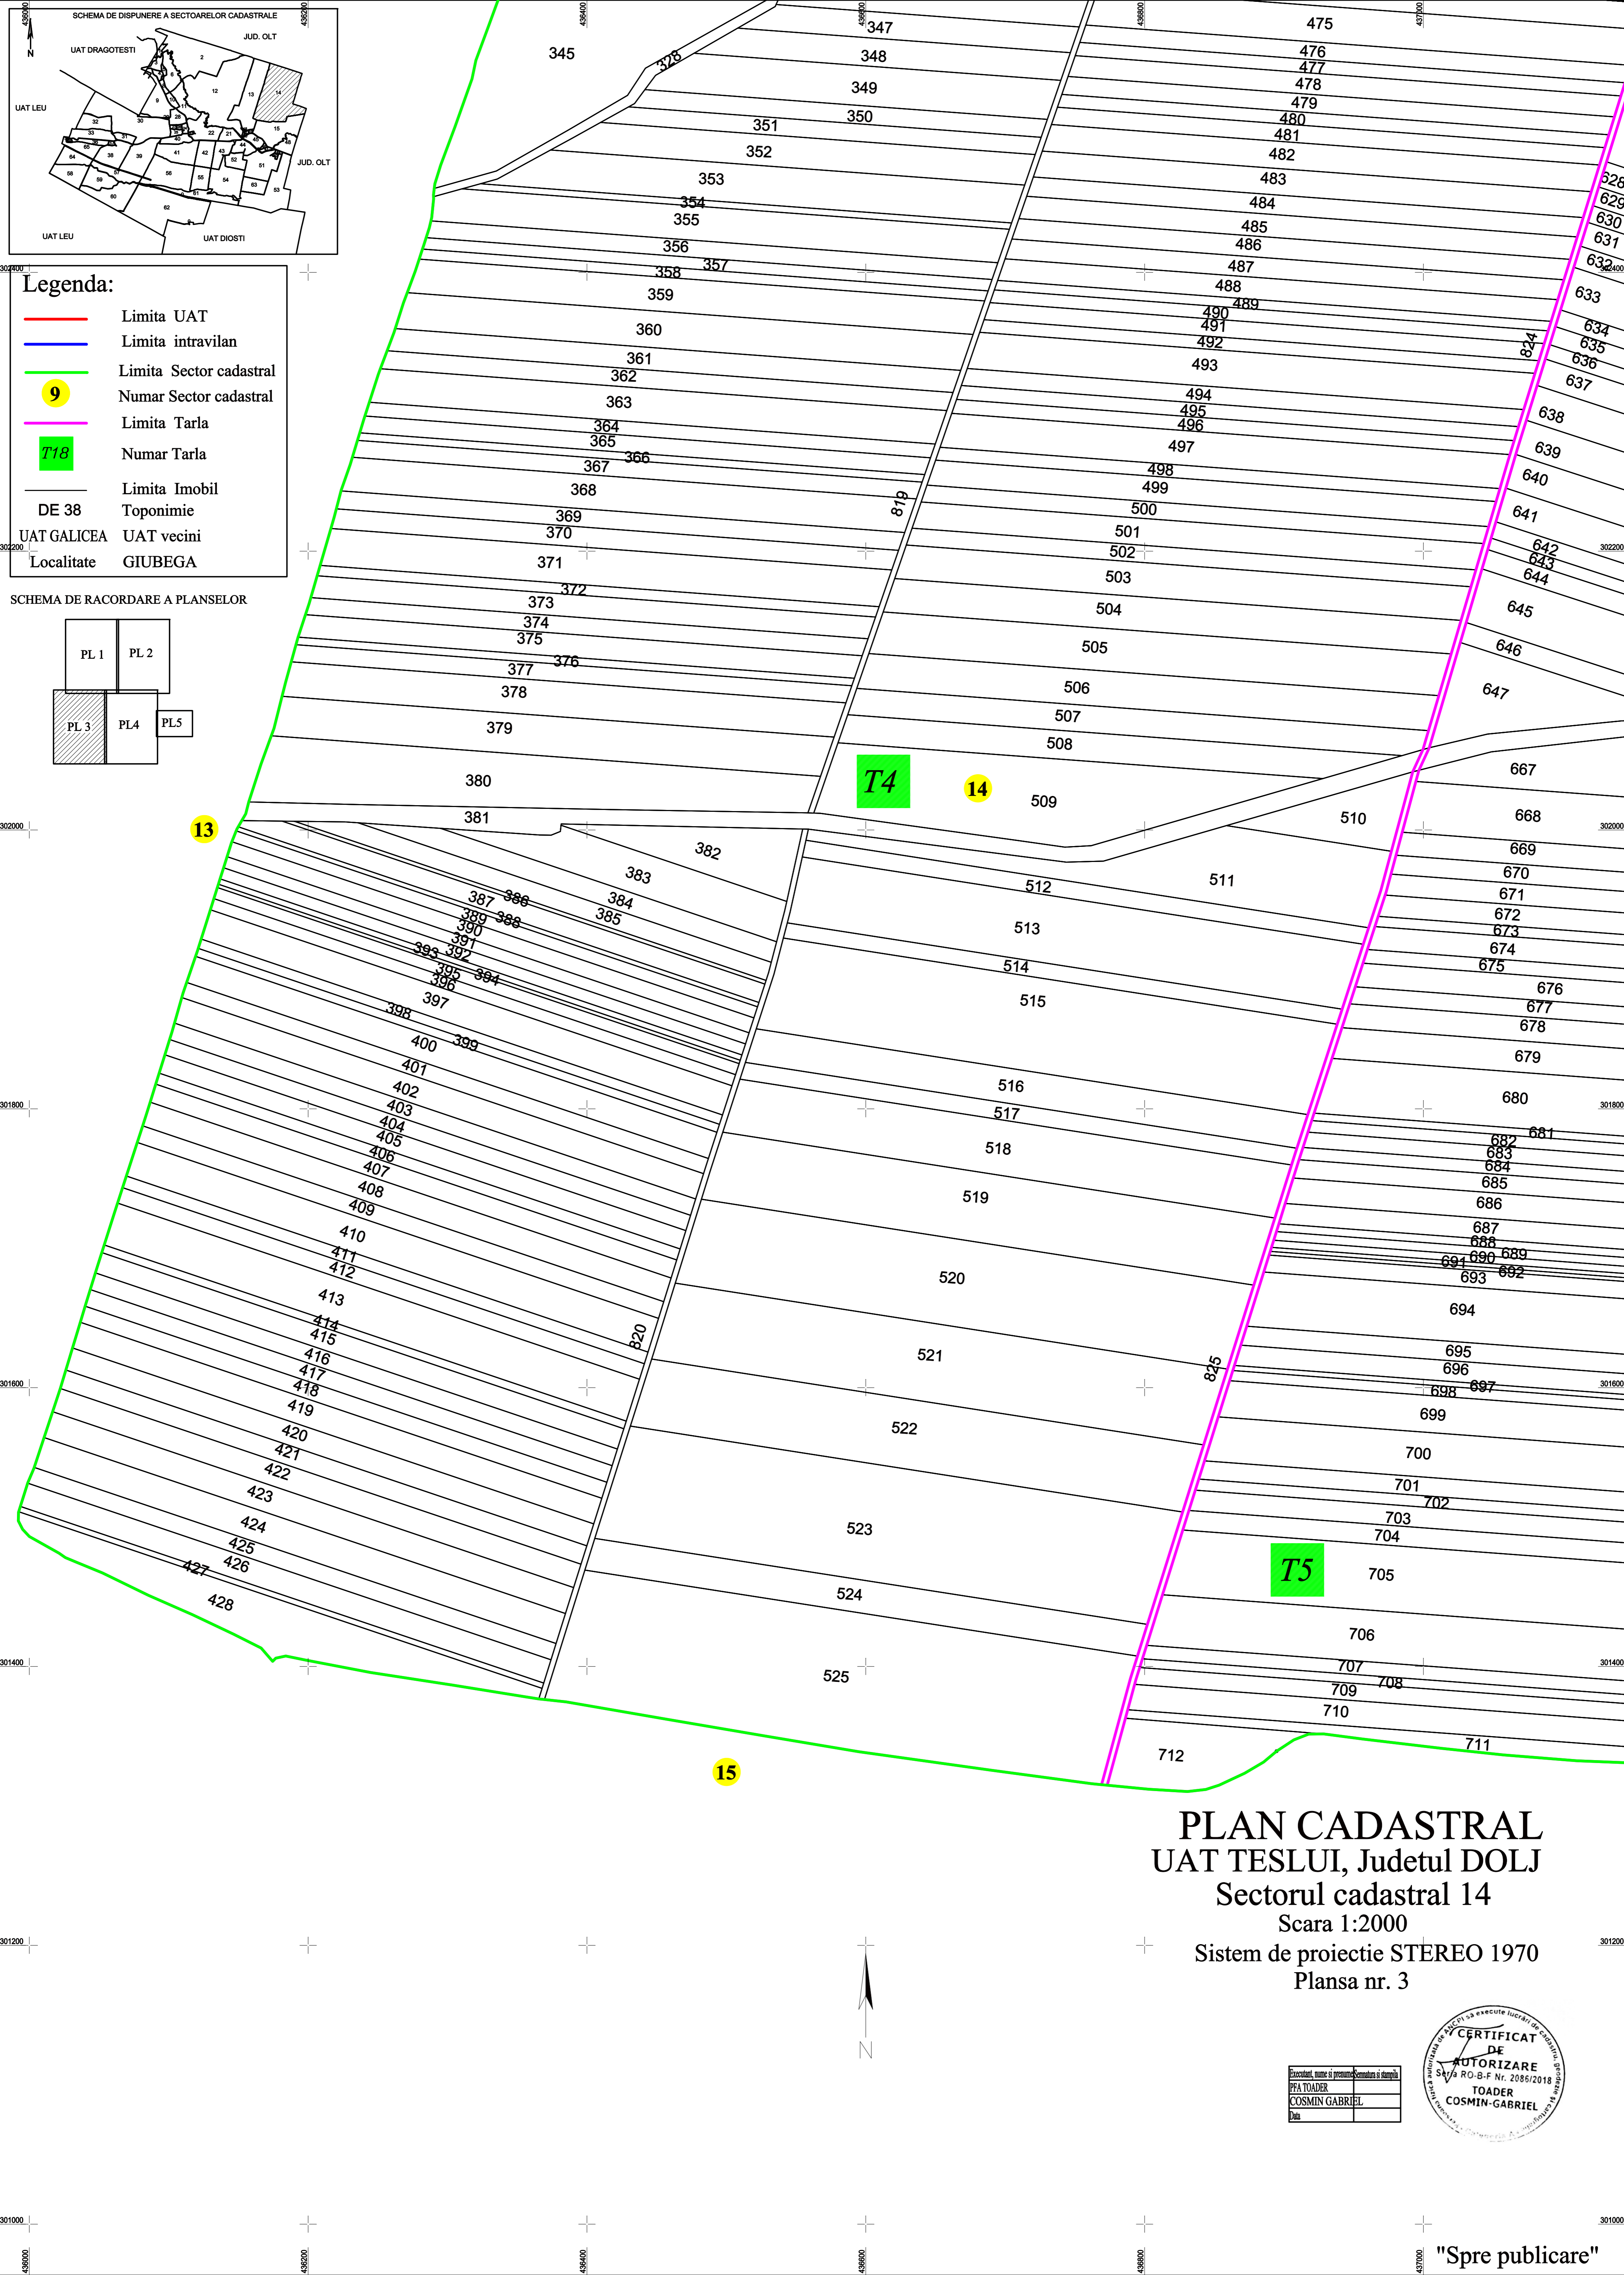

Legenda:

- Limita UAT
- Limita intravilan
- Limita Sector cadastral
- 9 Numar Sector cadastral
- Limita Tarla
- T18 Numar Tarla
- Limita Imobil
- DE 38 Toponimie
- UAT GALICEA UAT vecini
- Localitate GIUBEGA

PLAN CADASTRAL
UAT TESLUI, Judetul DOLJ
Sectorul cadastral 14
 Scara 1:2000
 Sistem de proiectie STEREO 1970
 Plansa nr. 3

Executant, nume si prenume	Semnatura si stampila
PFA TOADER COSMIN GABRIEL	
Data	