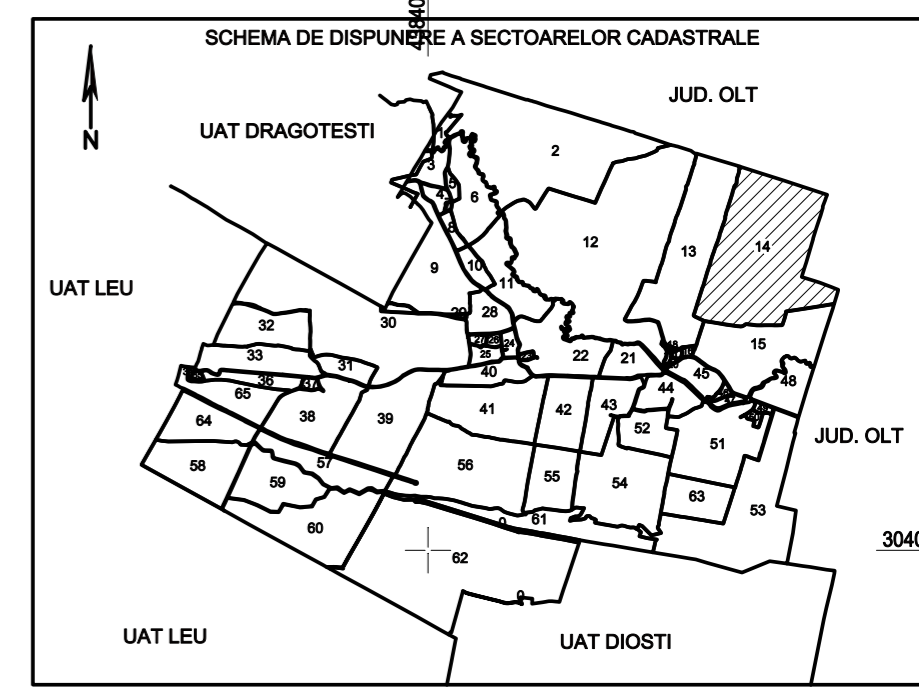

**PLAN CADASTRAL**  
**UAT TESLUI, Judetul DOLJ**  
**Sectorul cadastral 14**  
 Scara 1:2000  
 Sistem de proiectie STEREO 1970  
 Plansa nr. 2

**Legenda:**

- Limita UAT
- Limita intravilan
- Limita Sector cadastral
- 9 Numar Sector cadastral
- Limita Tarla
- T18 Numar Tarla
- Limita Imobil
- DE 38 Toponimie
- UAT GALICEA UAT vecini
- Localitate GIUBEGA