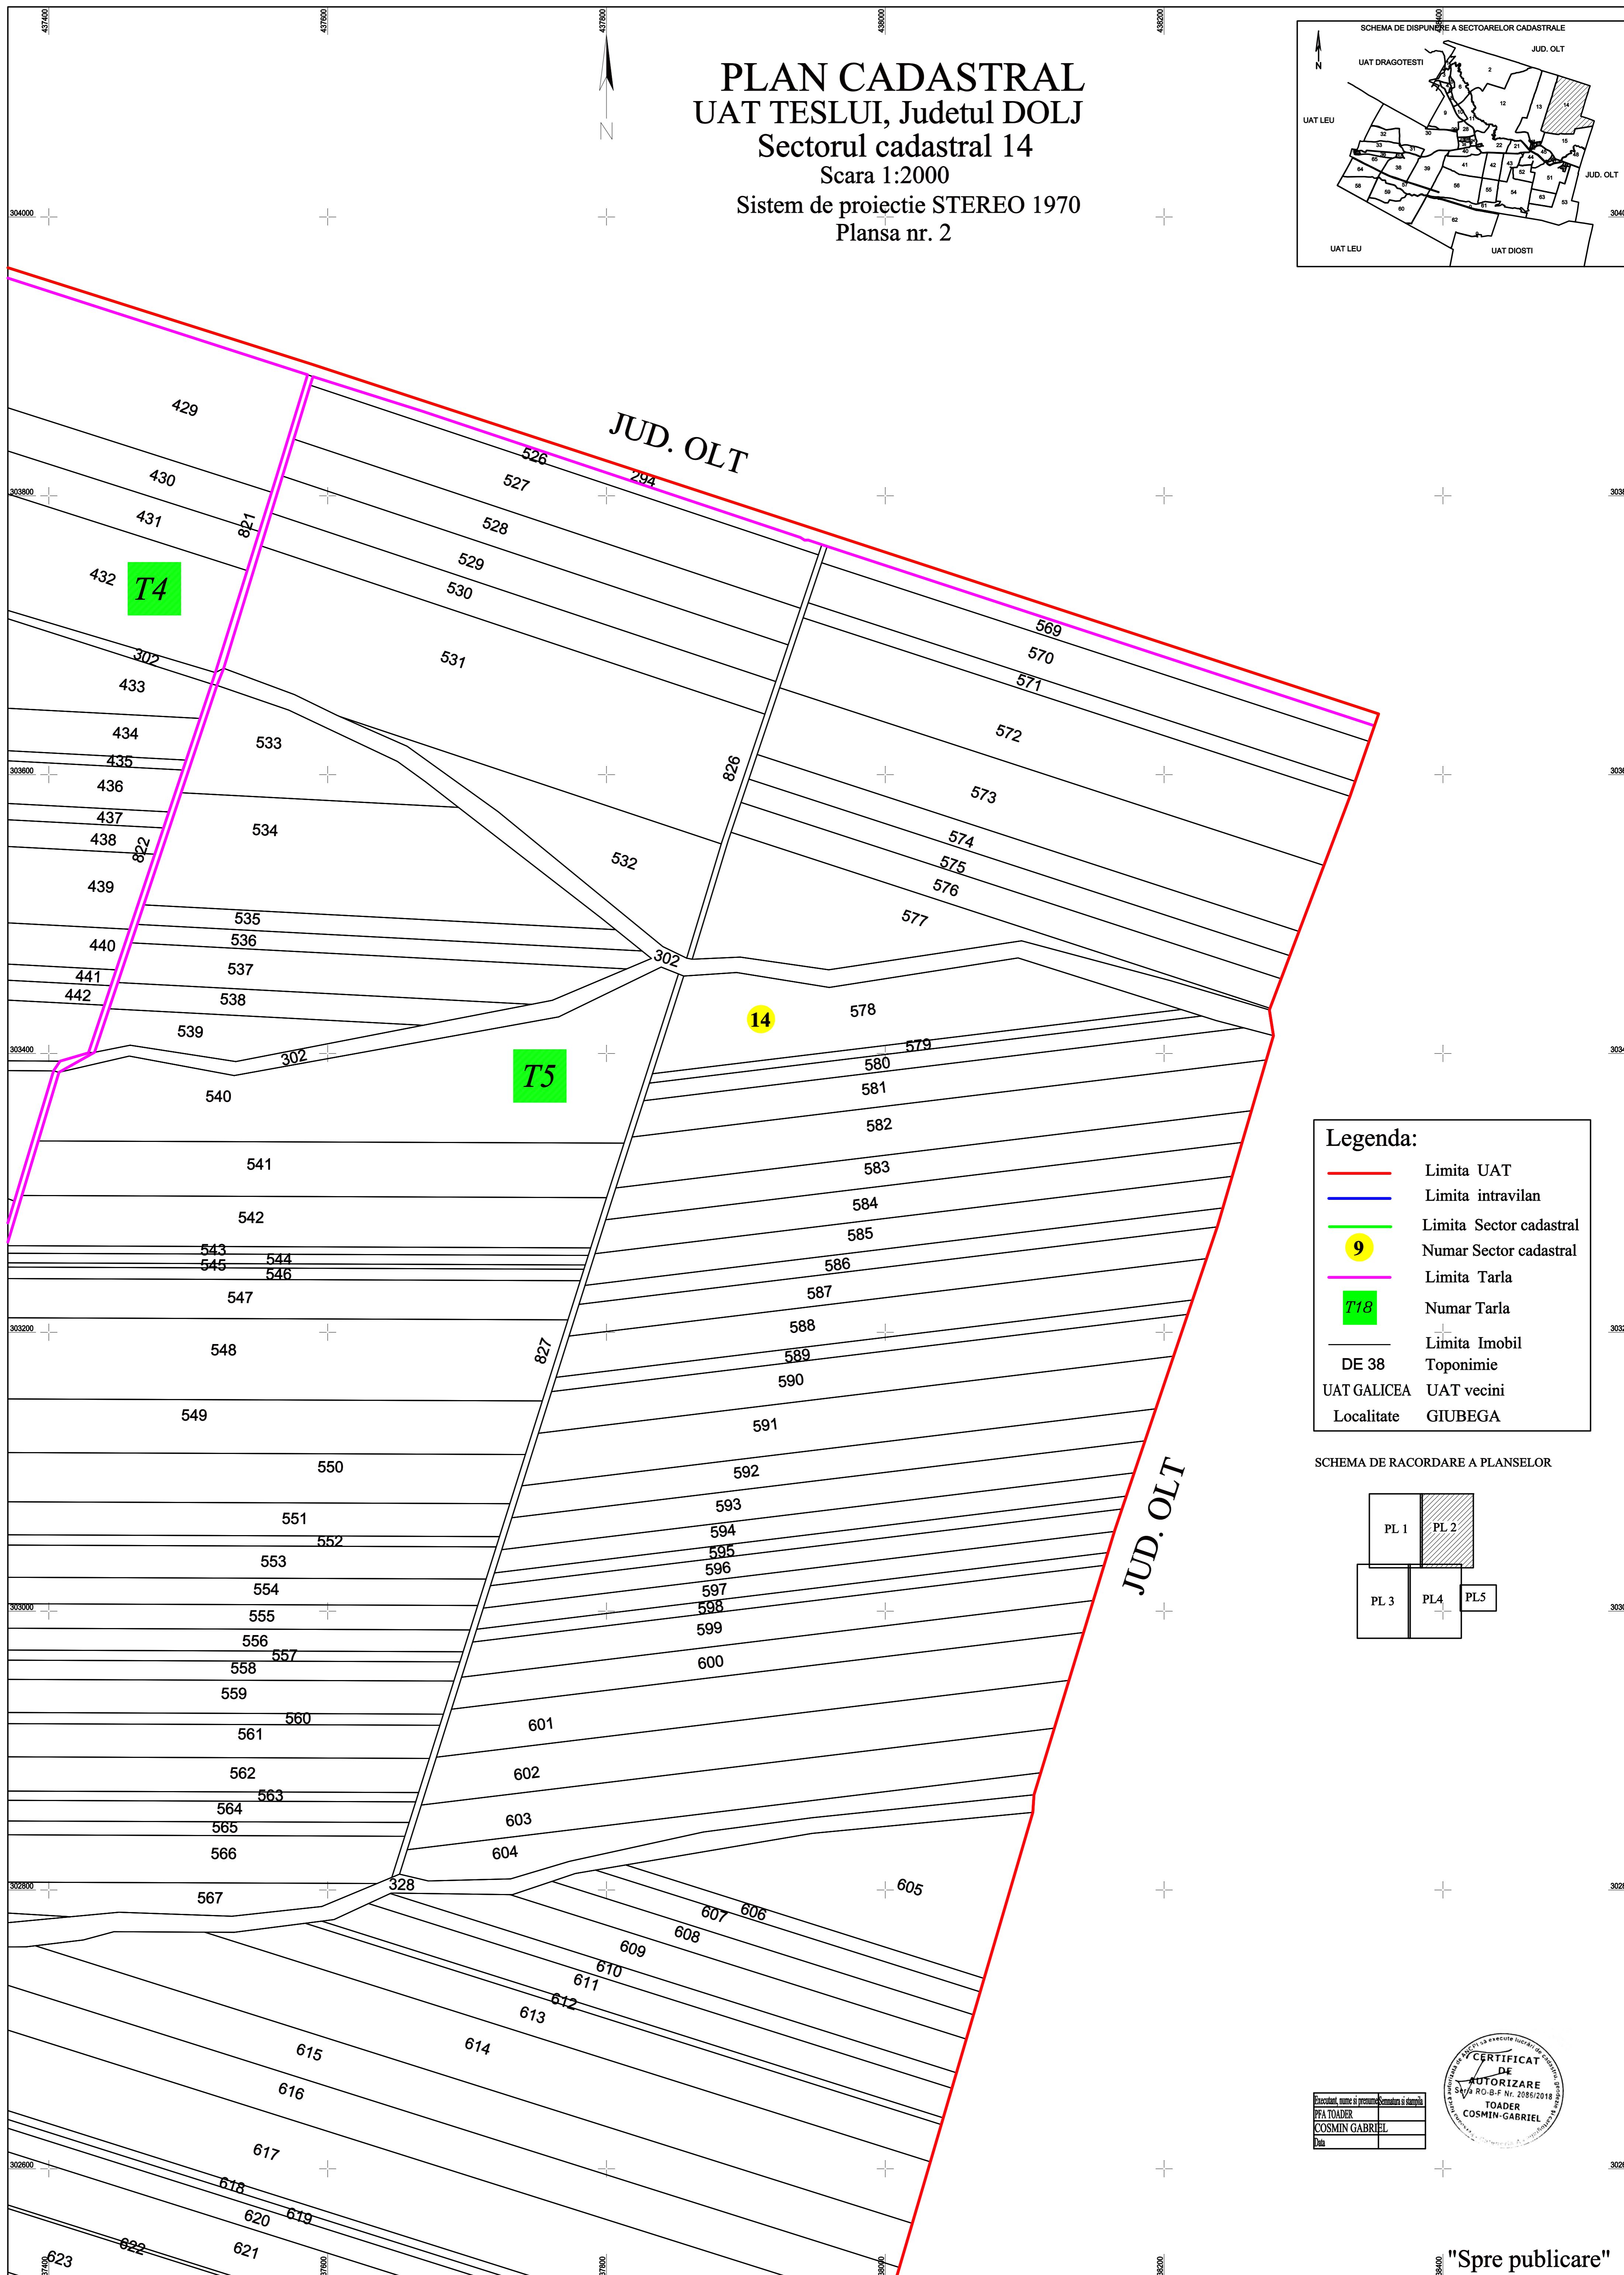

**PLAN CADASTRAL**  
**UAT TESLUI, Judetul DOLJ**  
**Sectorul cadastral 14**  
 Scara 1:2000  
 Sistem de proiectie STEREO 1970  
 Plansa nr. 2

**Legenda:**

- Limita UAT
- Limita intravilan
- Limita Sector cadastral
- 9 Numar Sector cadastral
- Limita Tarla
- T18 Numar Tarla
- Limita Imobil
- DE 38 Toponimie
- UAT GALICEA UAT vecini
- Localitate GIUBEGA