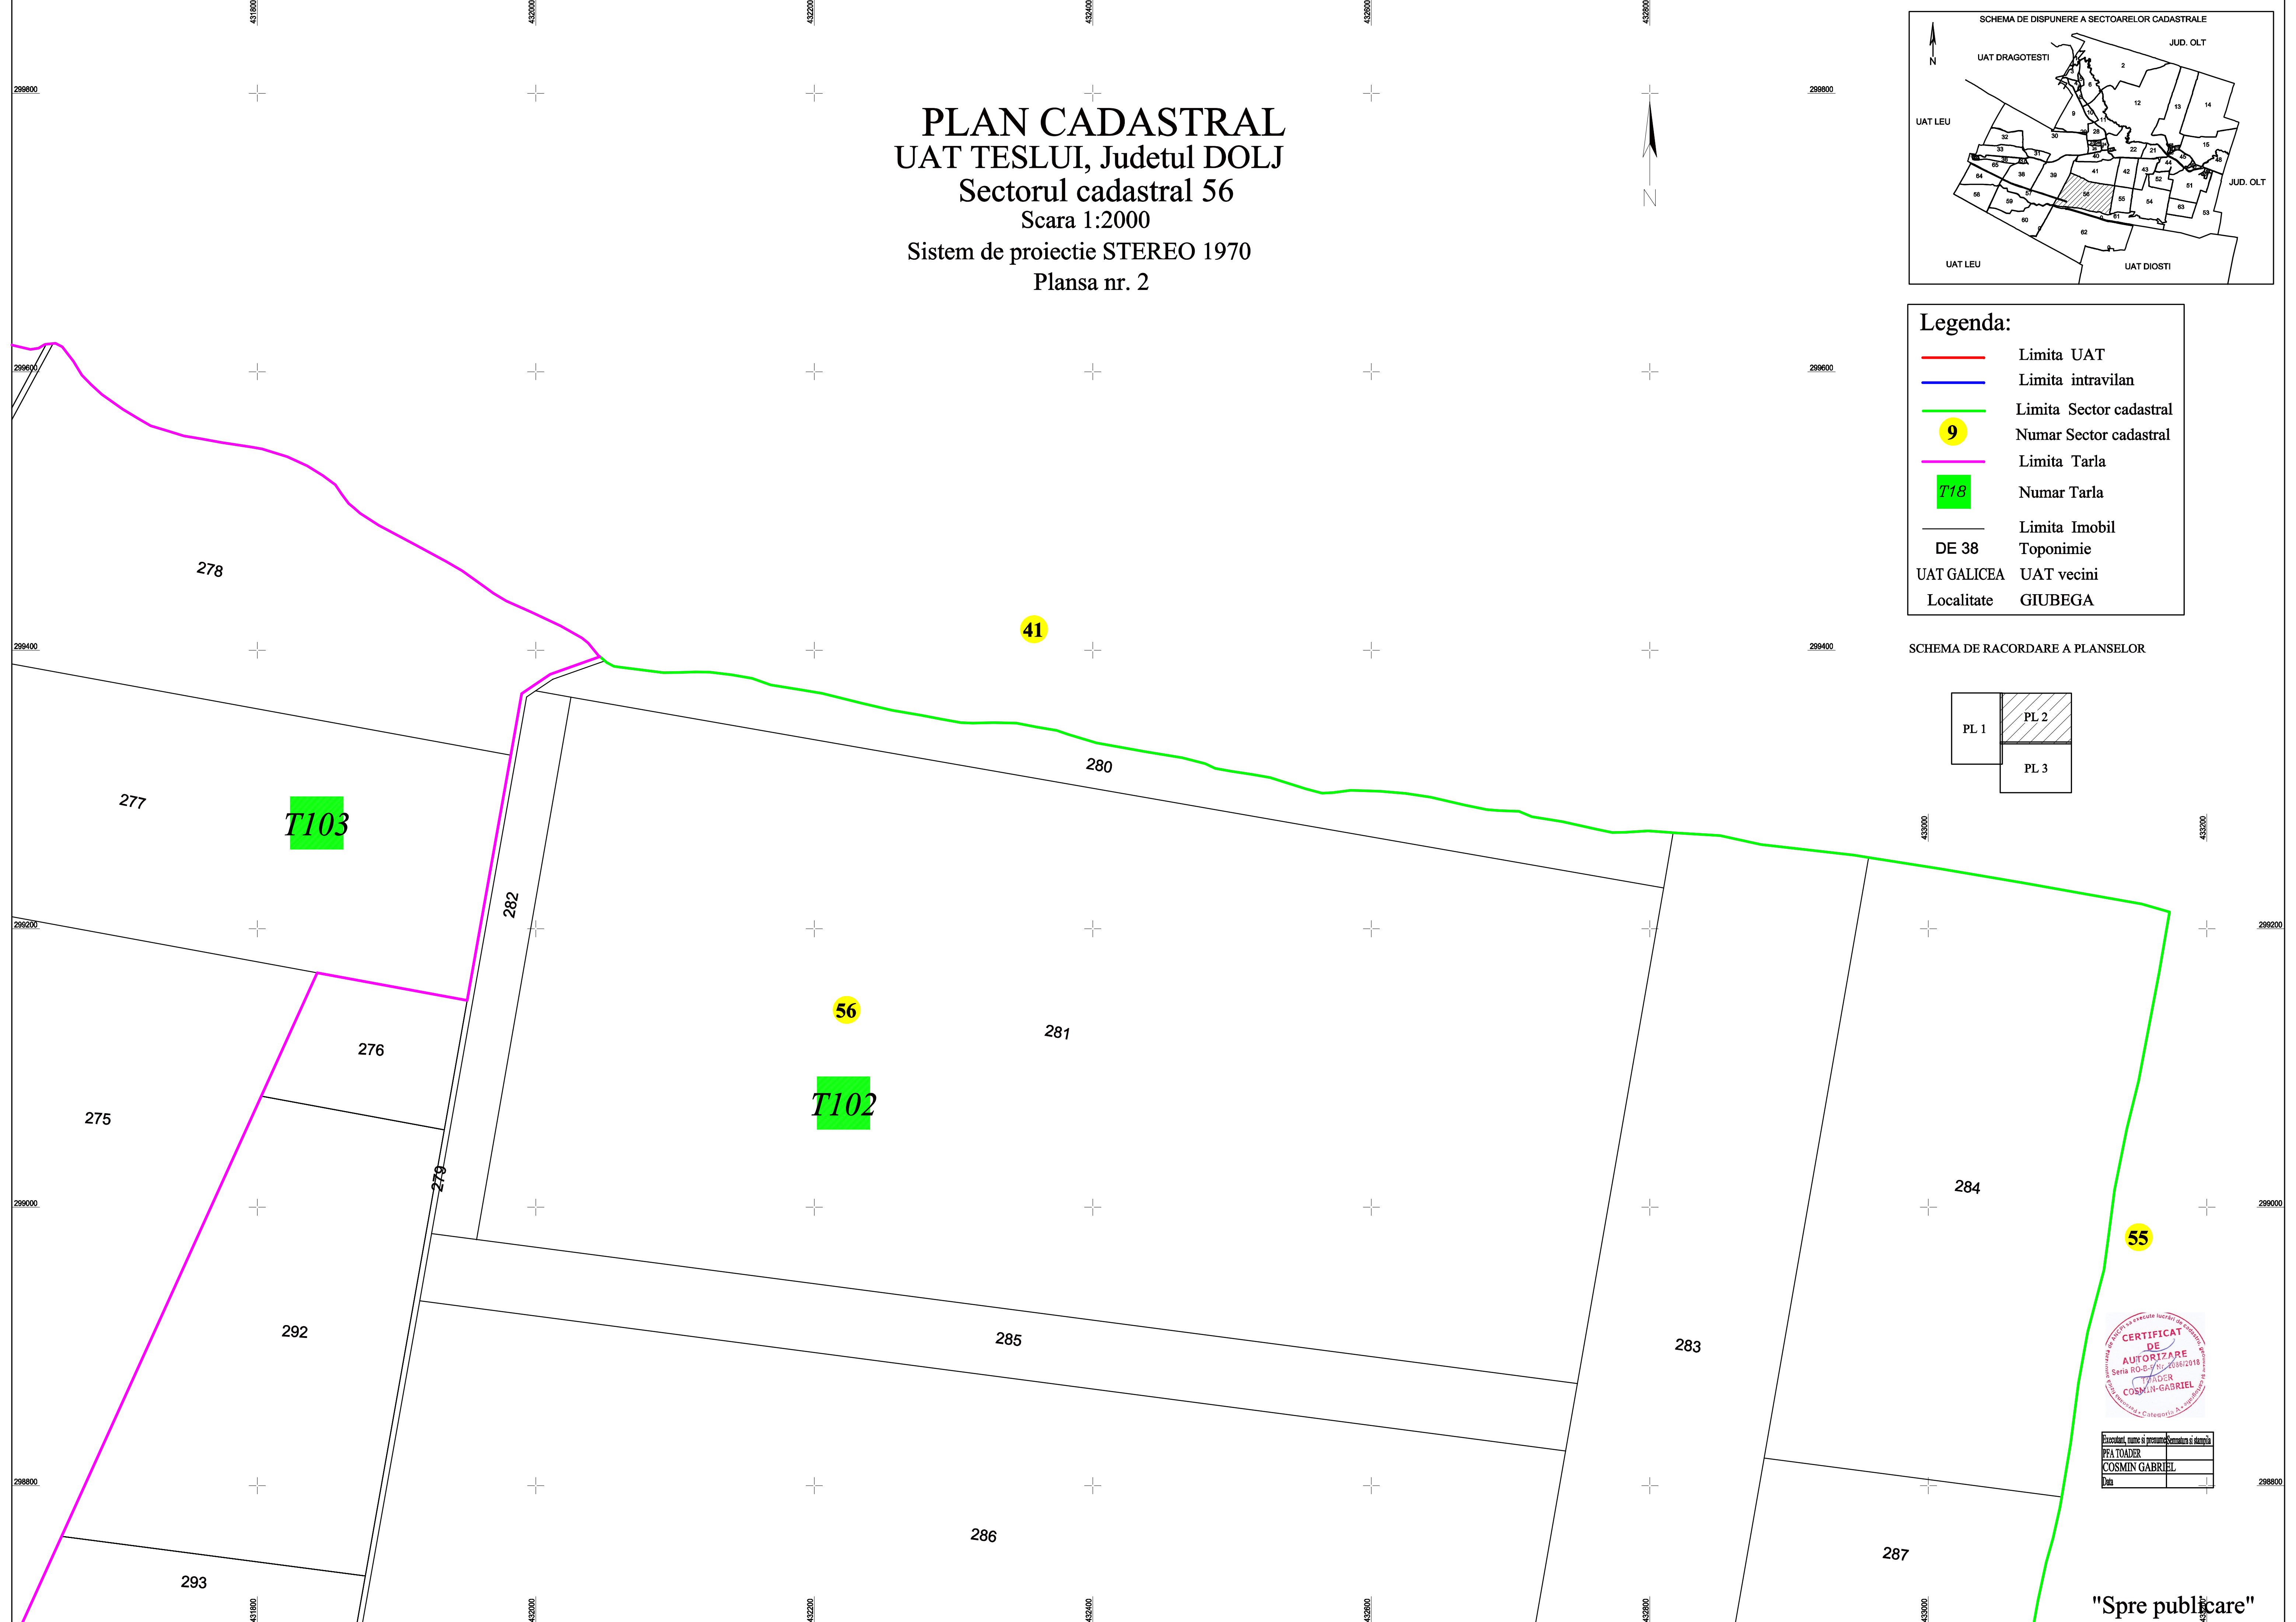

PLAN CADASTRAL
UAT TESLUI, Judetul DOLJ
Sectorul cadastral 56
 Scara 1:2000
 Sistem de proiectie STEREO 1970
 Plansa nr. 2

- Legenda:**
- Limita UAT
 - Limita intravilan
 - Limita Sector cadastral
 - 9 Numar Sector cadastral
 - T18 Limita Tarla
 - T18 Numar Tarla
 - Limita Imobil
 - DE 38 Toponimie
 - UAT GALICEA UAT vecini
 - Localitate GIUBEGA

SCHEMA DE RACORDARE A PLANSELOR

Prevederi, norme si prescriptii	Comunitate de domiciliu
PFA TUADER	
COSMIN GABRIEL	
Data	

"Spre publicare"