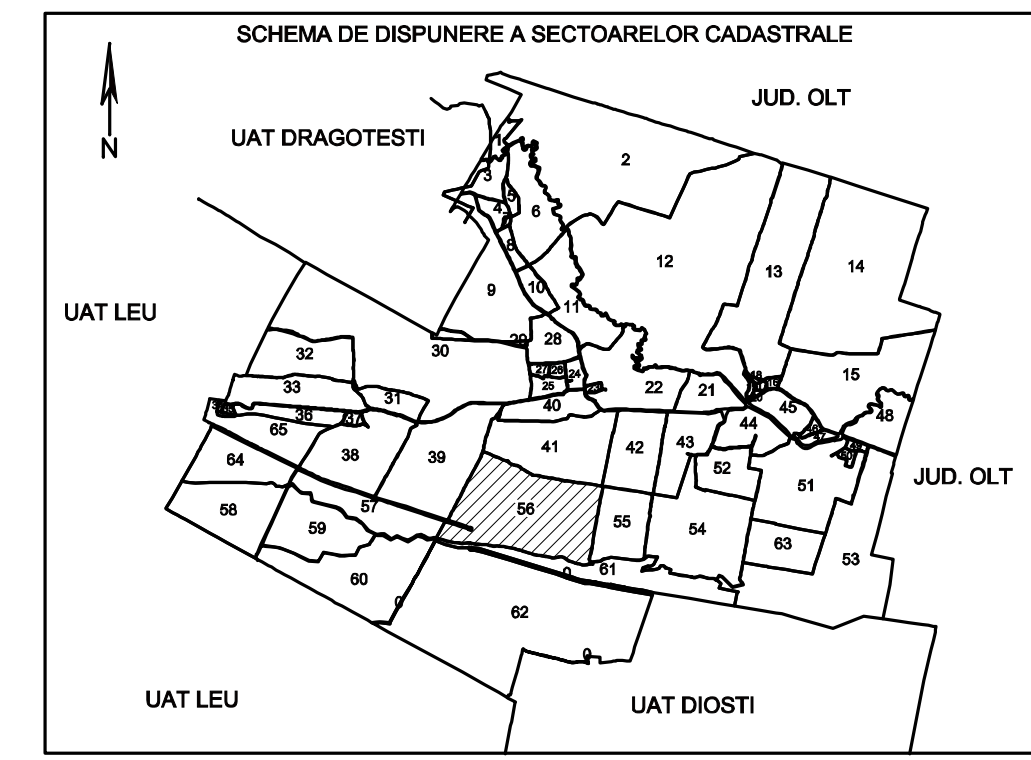

PLAN CADASTRAL
UAT TESLUI, Judetul DOLJ
Sectorul cadastral 56
 Scara 1:2000
 Sistem de proiectie STEREO 1970
 Plansa nr. 2

- Legenda:**
- Limita UAT
 - Limita intravilan
 - Limita Sector cadastral
 - 9 Numar Sector cadastral
 - T18 Limita Tarla
 - T18 Numar Tarla
 - Limita Imobil
 - DE 38 Toponimie
 - UAT GALICEA UAT vecini
 - Localitate GIUBEGA

SCHEMA DE RACORDARE A PLANSELOR

Prevederi, norme si prescriptii	Comunitate de domiciliu
PFA TUADER	
COSMIN GABRIEL	
Data	

"Spre publicare"