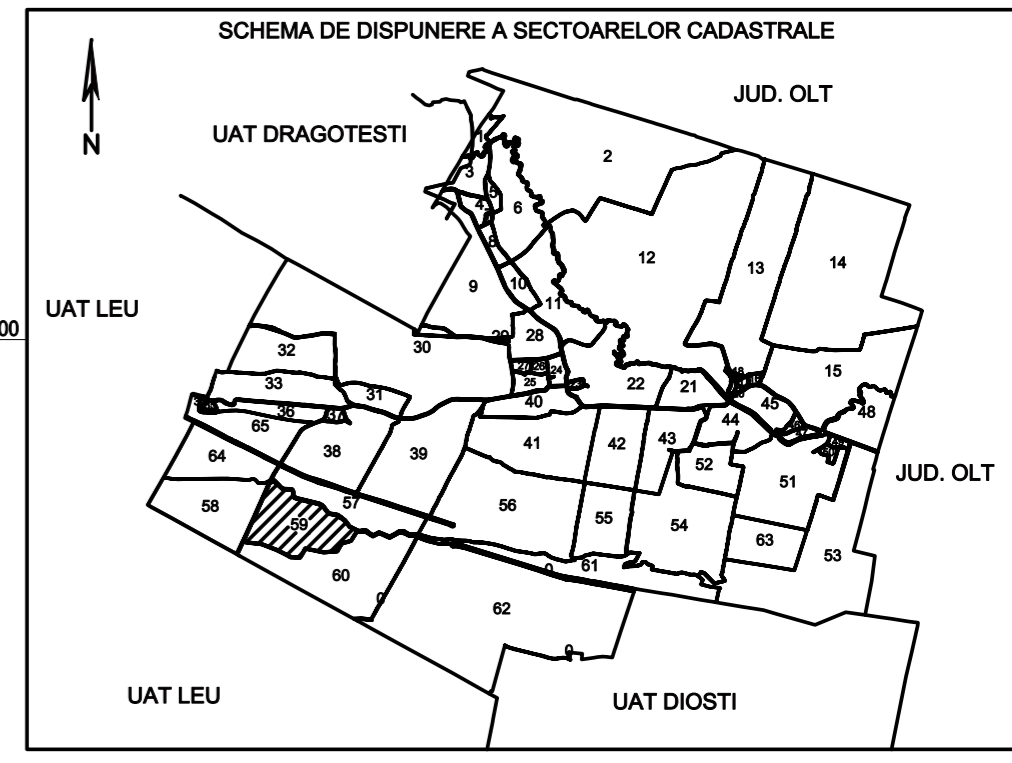

PLAN CADASTRAL

UAT TELUIU Judetul DOLJ

Sectorul cadastral 59

Scara 1:2000
Sistem de proiectie STEREO 1970
Plansa nr. 2

Legenda:

	Limita UAT
	Limita intravilan
	Limita Sector cadastral
	Numar Sector cadastral
	Limita Tarla
	Numar Tarla
	Limita Imobil
DE 38	Toponimie
UAT DIOSTI	UAT vecini
Localitate	TESLUI

SCHEMA DE RACORDARE A PLANSELOR

Executant, nume si prenume	Semnatura si stampila
PFA TOADER	
COSMIN GABRIEL	
Data	

"Spre publicare"