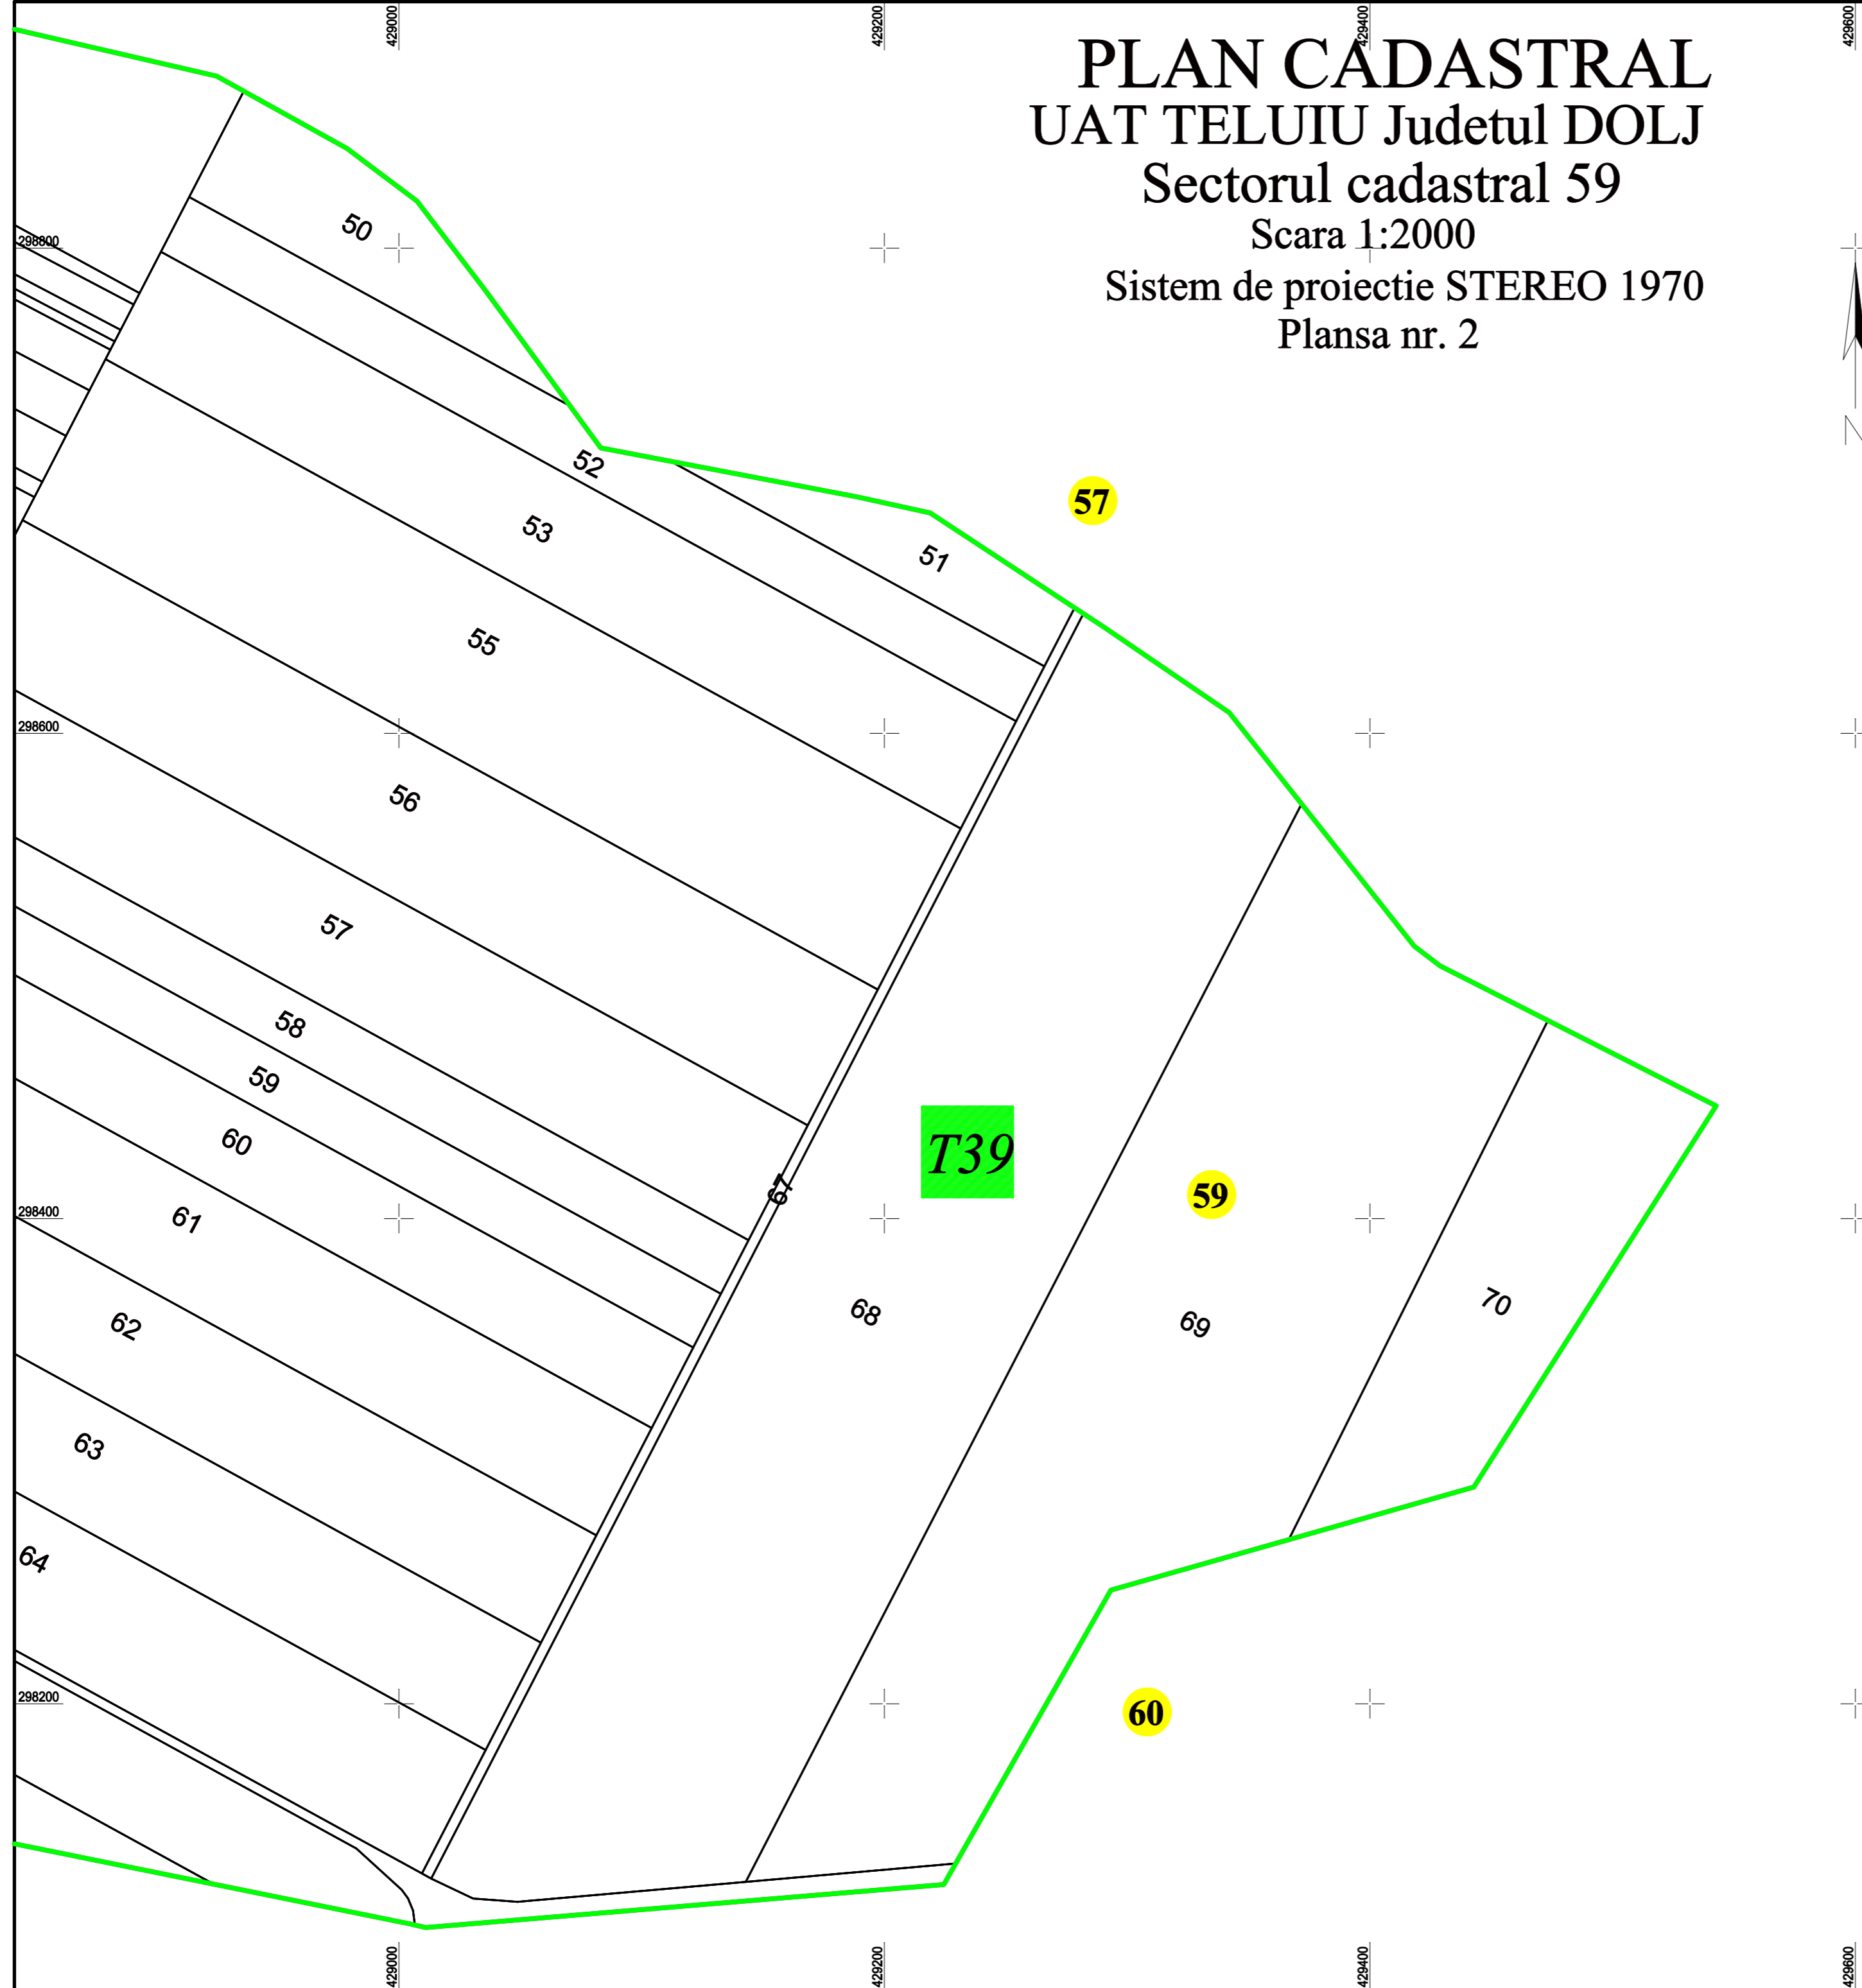

PLAN CADASTRAL

UAT TELUIU Judetul DOLJ

Sectorul cadastral 59

Scara 1:2000
Sistem de proiectie STEREO 1970
Plansa nr. 2

Legenda:

	Limita UAT
	Limita intravilan
	Limita Sector cadastral
	Numar Sector cadastral
	Limita Tarla
	Numar Tarla
	Limita Imobil
DE 38	Toponimie
UAT DIOSTI	UAT vecini
Localitate	TESLUI

SCHEMA DE RACORDARE A PLANSELOR

Executant, nume si prenume	Semnatura si stampila
PFA TOADER	
COSMIN GABRIEL	
Data	

"Spre publicare"