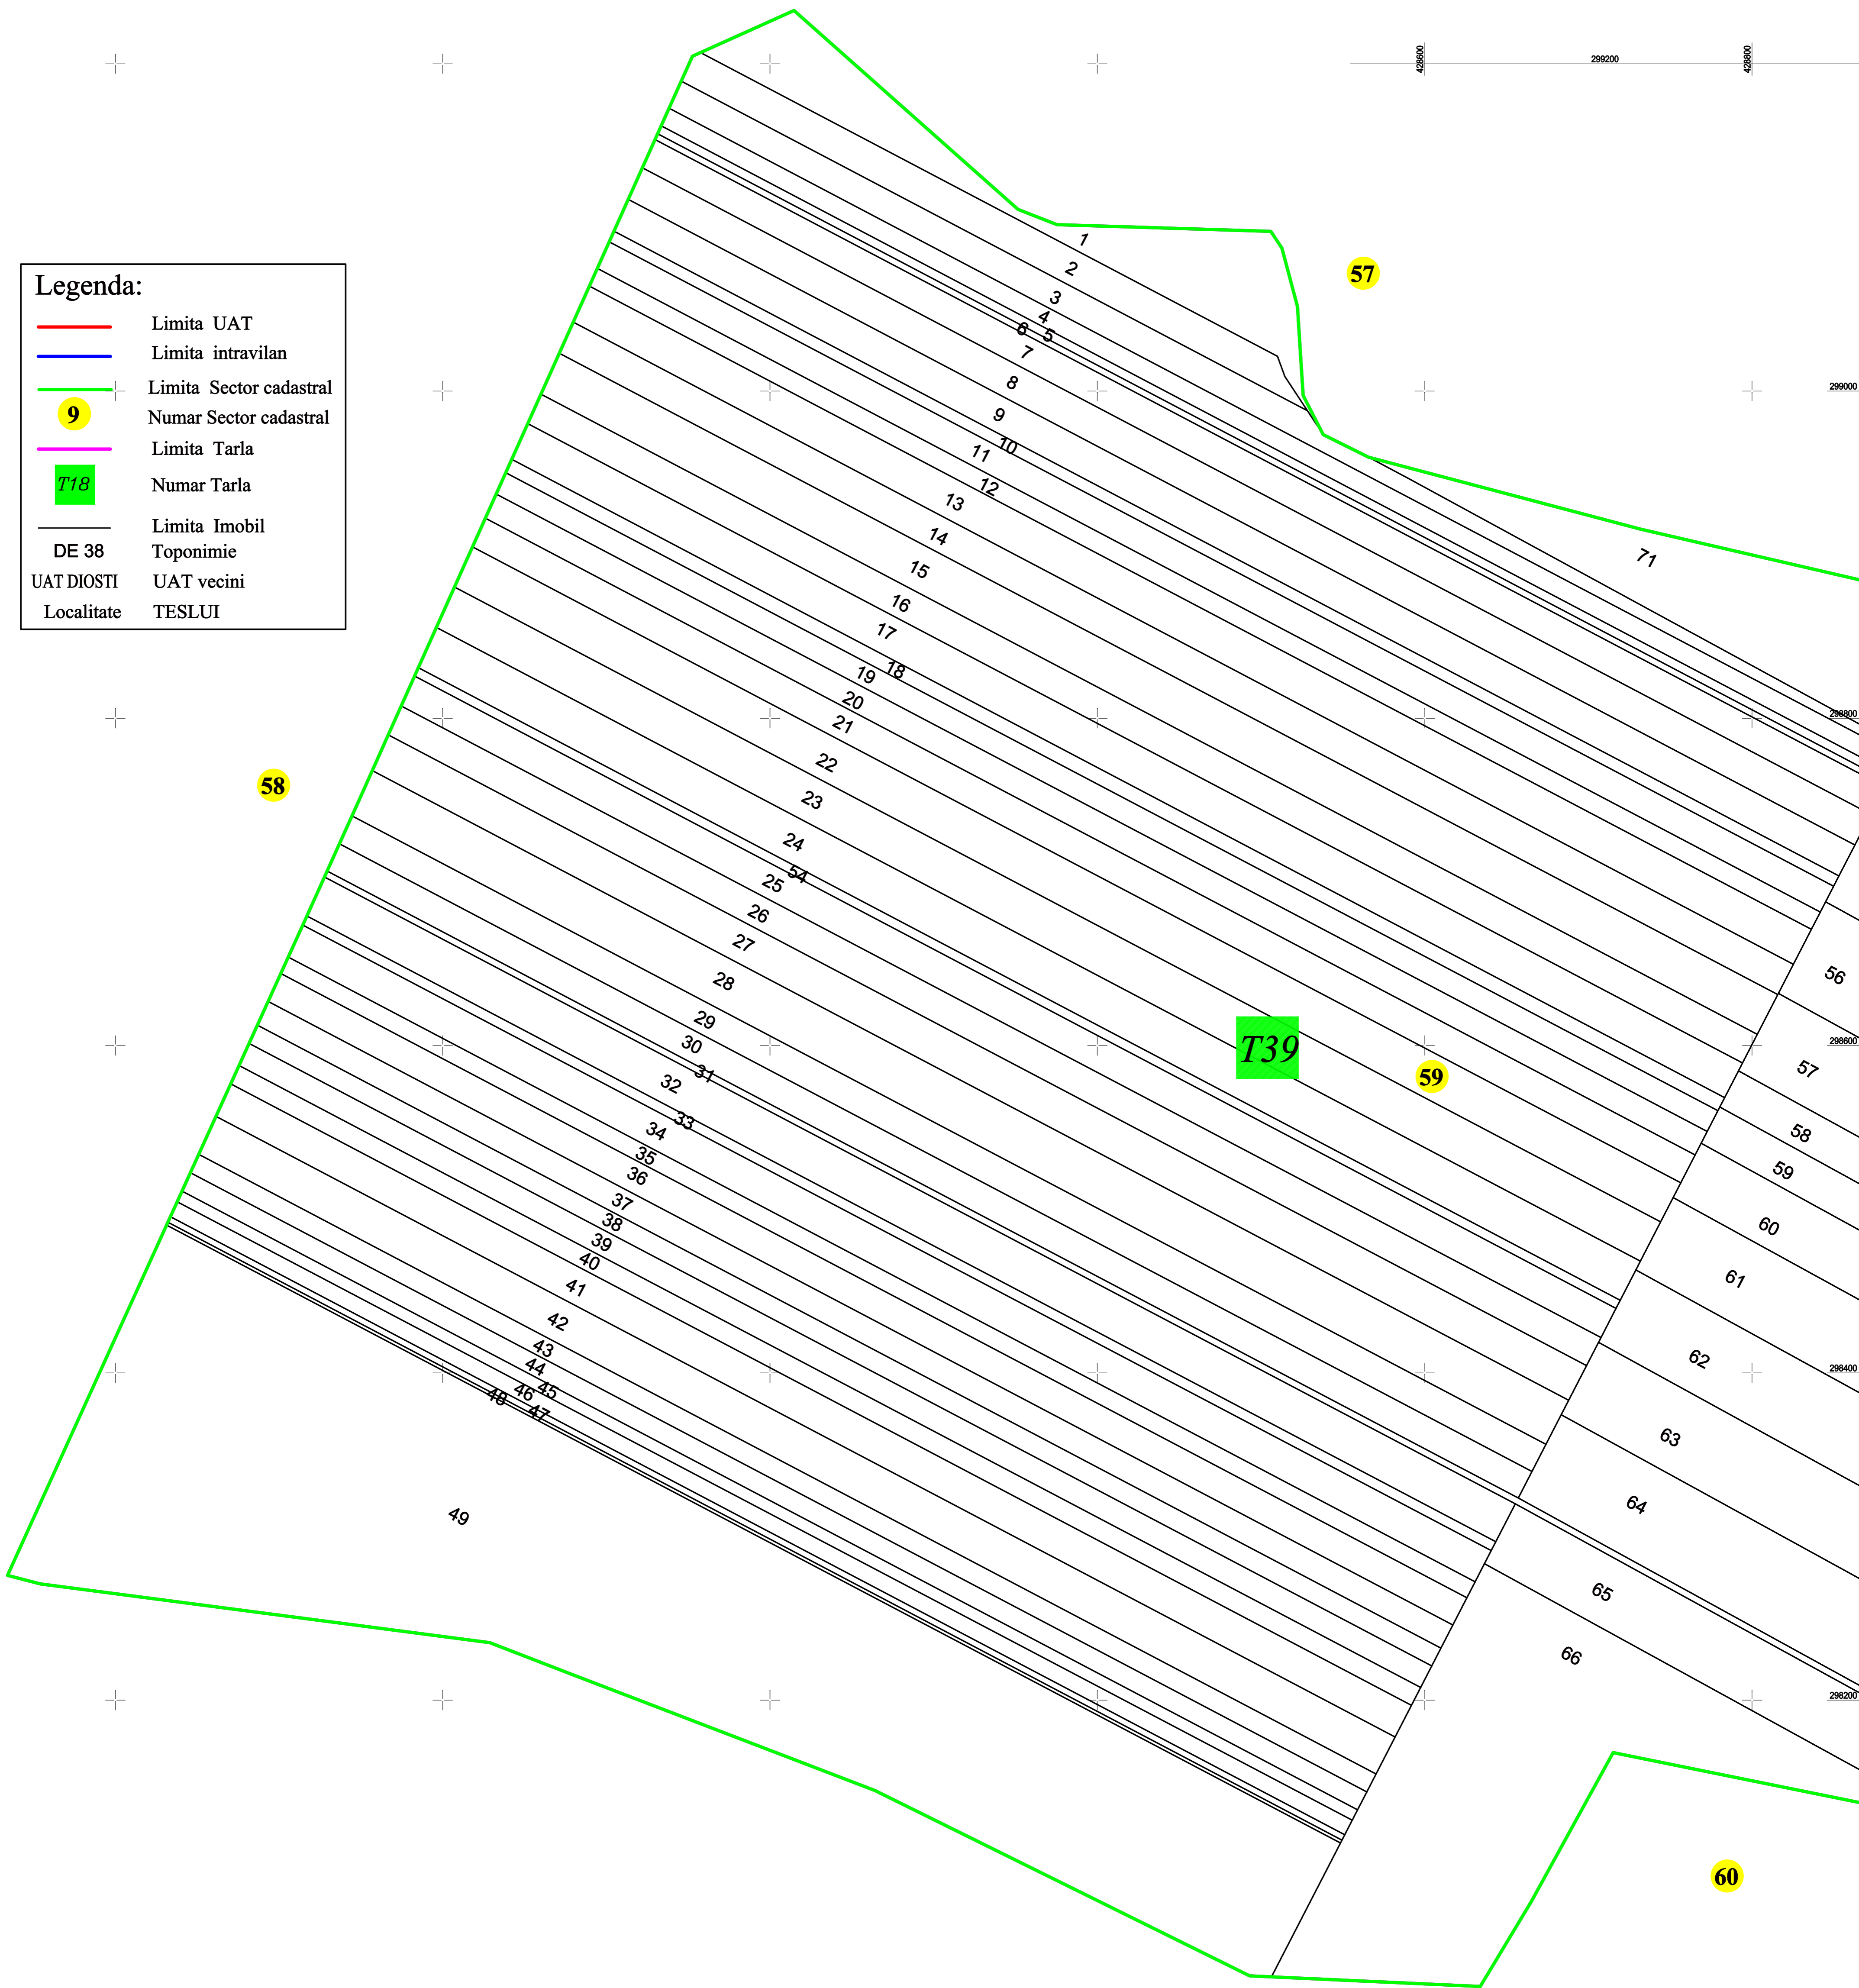

PLAN CADASTRAL
UAT TELUIU Judetul DOLJ
Sectorul cadastral 59
 Scara 1:2000
 Sistem de proiectie STEREO 1970
 Plansa nr. 1

Legenda:

	Limita UAT
	Limita intravilan
	Limita Sector cadastral
	Numar Sector cadastral
	Limita Tarla
	Numar Tarla
	Limita Imobil
DE 38	Toponimie
UAT DIOSTI	UAT vecini
Localitate	TESLUI

SCHEMA DE RACORDARE
A PLANSELOR

Executant, nume si prenume	Semnatura si stampila
PEA TOADER	
COSMIN GABRIEL	
Data	

"Spre publicare"