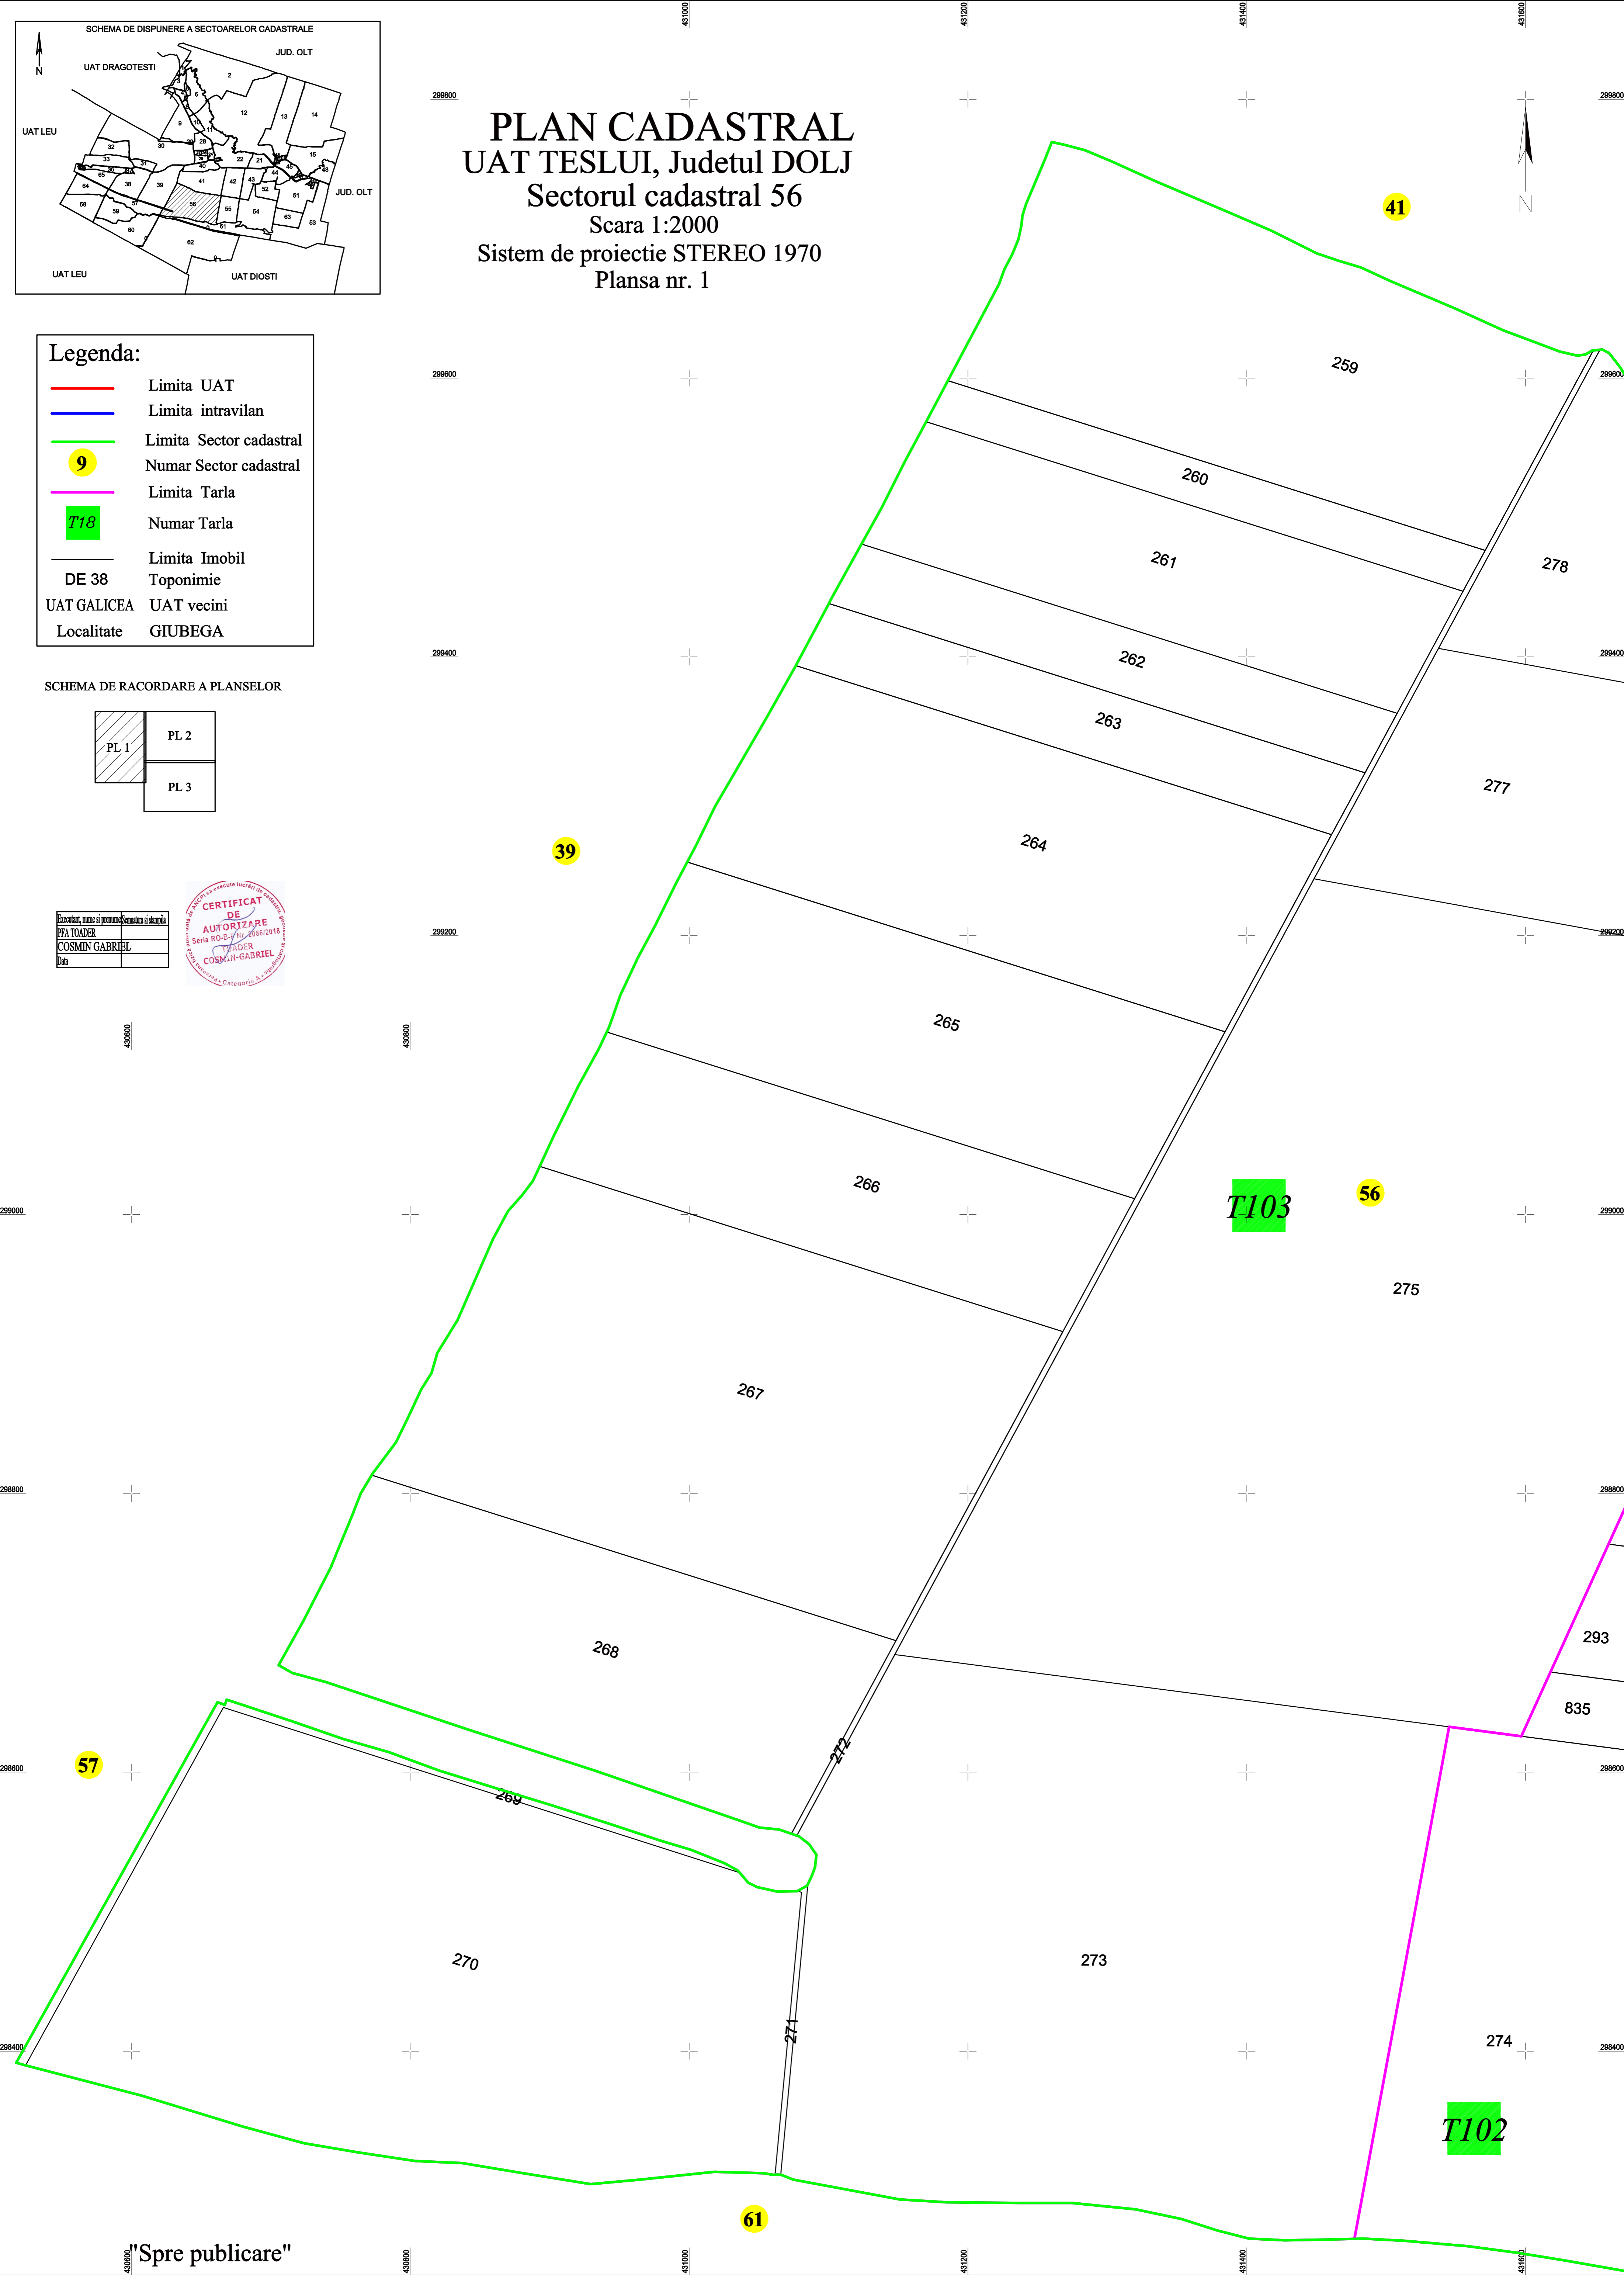

PLAN CADASTRAL

UAT TESLUI, Judetul DOLJ

Sectorul cadastral 56

Scara 1:2000
Sistem de proiectie STEREO 1970
Plansa nr. 1

Legenda:

- Limita UAT
- Limita intravilan
- Limita Sector cadastral
- 9 Numar Sector cadastral
- Limita Tarla
- T18 Numar Tarla
- Limita Imobil
- DE 38 Toponimie
- UAT GALICEA UAT vecini
- Localitate GIUBEGA

SCHEMA DE RACORDARE A PLANSELOR

Executant, nume si prenume	Semnatura si data
CPA TOADER	
COSMIN GABRIEL	
Data	

"Spre publicare"